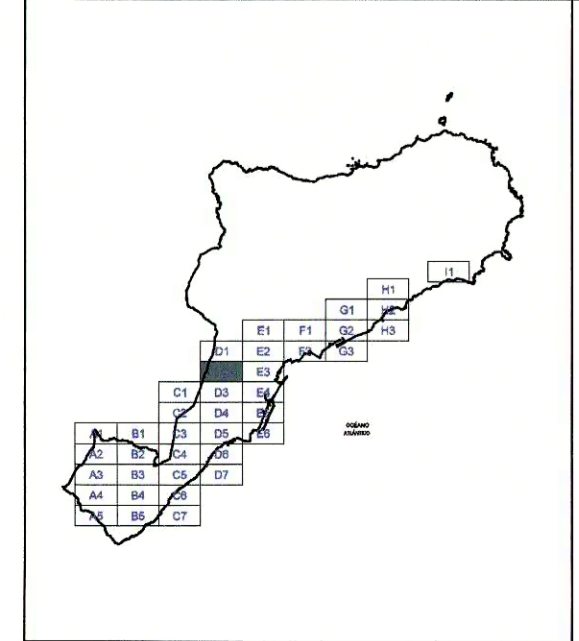

Aprobado definitivamente
 en virtud judicial por la
 Comisión Municipal de Urbanismo del
 Ayuntamiento de Santa Cruz de Tenerife
 el 17 de Julio 2006
 de
 Aprobación del T.M.A.U.C. Oriental
 D. Juan José Corchales Sánchez

PLANO: **USOS PORMENORIZADOS**

ESCALA: 1/2.000
 FECHA: ENERO 2.005

SUSTITUYE A: PLANO Nº **O-3-D2**